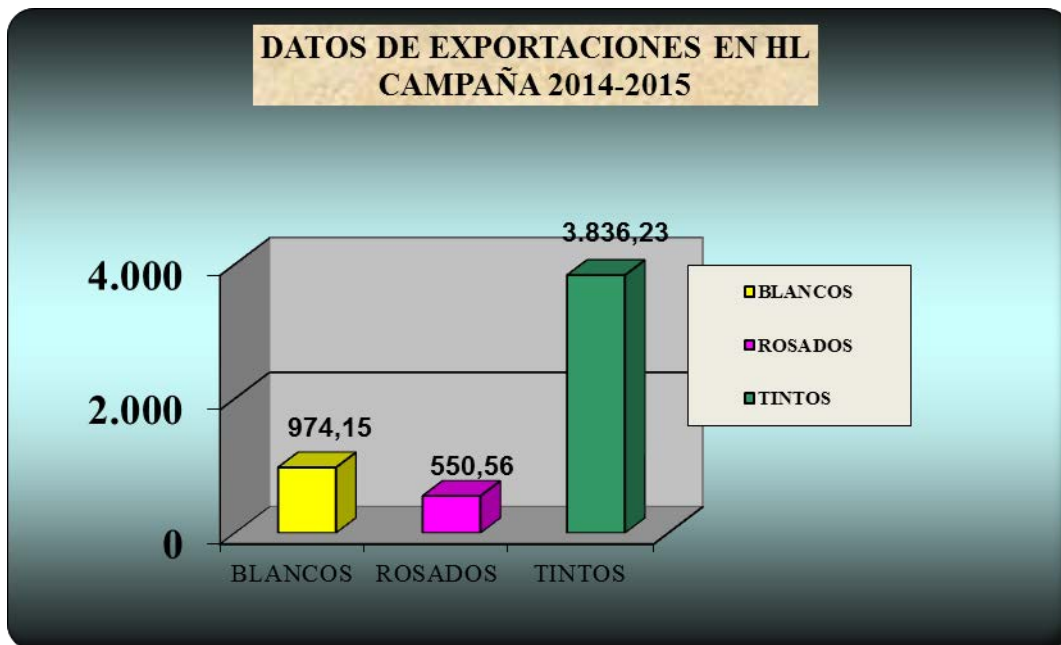

EXPORTACIONES DE LA D.O. MANCHUELA CAMPAÑA 2014-2015

La Denominación de Origen Manchuela ha mantenido el volumen de sus exportaciones respecto de la campaña 2014-2015, pero ha incrementado notablemente la lista de países a los que exporta.

PAISES	CAMPAÑA 2014-2015 (HECTOLITROS)			
	BLANCOS	ROSADOS	TINTOS	TOTAL
ALEMANIA	253,54	267,43	200,38	721,35
AUSTRIA	2,25	0,00	11,79	14,04
BELGICA	18,20	13,19	81,46	112,84
DINAMARCA	2,79	0,85	42,58	46,22
FINLANDIA	0,00	0,00	0,00	0,00
FRANCIA	1,44	114,23	150,56	266,23
HOLANDA	69,77	21,61	28,85	120,23
HUNGRIA	8,19	16,38	15,93	40,50
IRLANDA	0,90	0,00	9,68	10,58
LITUANIA	0,00	0,00	0,00	0,00
LUXEMBURGO	0,00	0,00	0,00	0,00
ITALIA	0,00	0,00	0,00	0,00
POLONIA	3,10	1,19	34,65	38,94
REINO UNIDO	6,84	3,24	99,81	109,89
REP. CHECA	0,00	0,00	0,00	0,00
RUMANIA	2,25	0,00	0,00	2,25
SUECIA	0,00	0,90	29,85	30,75
TOTAL UE	369,27	439,02	705,54	1.513,82
NORUEGA	0,00	0,00	0,90	0,90
SUIZA	5,67	0,00	35,48	41,15
RUSIA	0,00	0,00	0,00	0,00
RESTO EUROPA NO U.E.	0,00	0,00	0,00	0,00
TOTAL NO UE	5,67	0,00	36,38	42,05
ARGENTINA	0,00	0,00	0,00	0,00
BRASIL	8,55	4,50	100,08	113,13
CANADA	1,35	0,00	18,55	19,90
EEUU	65,97	33,30	355,02	454,29
MEXICO	0,00	0,00	2,70	2,70
VENEZUELA	0,00	0,00	0,00	0,00
RESTO AMERICA	3,95	0,00	3,95	7,90
TOTAL AMERICA	79,82	37,80	480,30	597,92
COREA	6,16	3,24	24,75	34,15
CHINA	125,42	32,91	2.060,63	2.218,96
JAPON	377,01	30,24	413,43	820,68
OTROS	5,40	7,35	74,70	87,45
TOTAL ASIA	513,99	73,74	2.573,51	3.161,24
AUSTRALIA	5,40	0,00	40,50	45,90
RESTO OCEANIA	0,00	0,00	0,00	0,00
TOTAL OCEANIA	5,40	0,00	40,50	45,90
OTROS	0,00	0,00	0,00	0,00
TOTAL	974,15	550,56	3.836,23	5.360,93

Estos datos se pueden ver reflejados en el siguiente gráfico:

Resumen de exportaciones por tipos de vinos:

Los principales países a los que la Denominación de Origen está exportando y ordenados por cantidad de hectolitros exportados es la siguiente:

Tabla de los principales países destino de las exportaciones

El gráfico de estas exportaciones por países es: