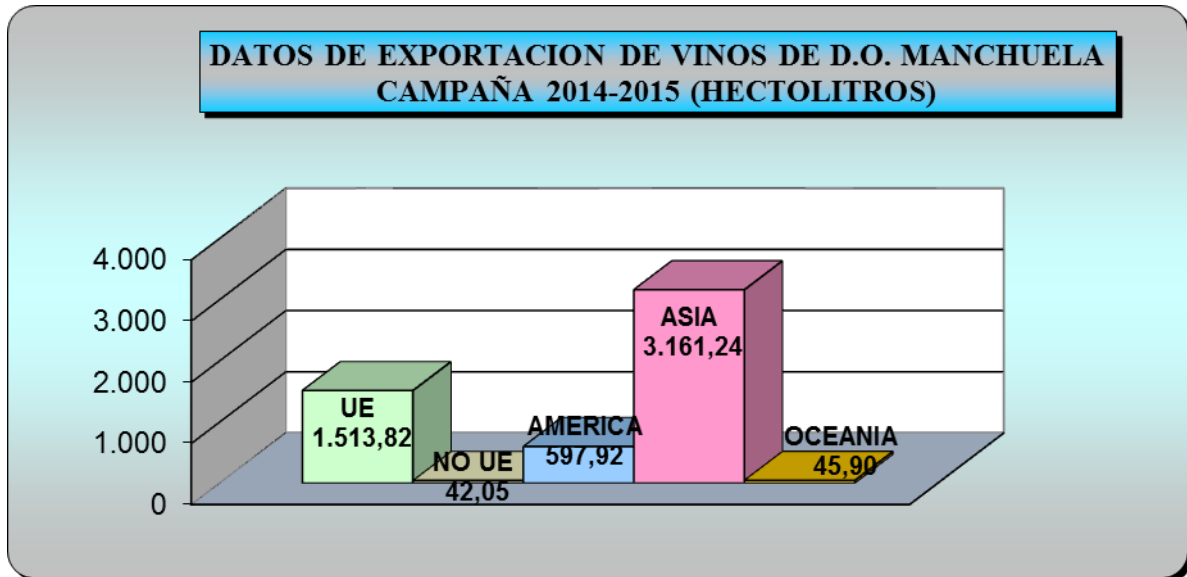

EXPORTACIONES DE LA D.O. MANCHUELA CAMPAÑA 2014-2015

La Denominación de Origen Manchuela ha mantenido el volumen de sus exportaciones respecto de la campaña 2014-2015, pero ha incrementado notablemente la lista de países a los que exporta.

PAISES	CAMPAÑA 2014-2015 (HECTOLITROS)			
	BLANCOS	ROSADOS	TINTOS	TOTAL
ALEMANIA	253,54	267,43	200,38	721,35
AUSTRIA	2,25	0,00	11,79	14,04
BELGICA	18,20	13,19	81,46	112,84
DINAMARCA	2,79	0,85	42,58	46,22
FINLANDIA	0,00	0,00	0,00	0,00
FRANCIA	1,44	114,23	150,56	266,23
HOLANDA	69,77	21,61	28,85	120,23
HUNGRIA	8,19	16,38	15,93	40,50
IRLANDA	0,90	0,00	9,68	10,58
LITUANIA	0,00	0,00	0,00	0,00
LUXEMBURGO	0,00	0,00	0,00	0,00
ITALIA	0,00	0,00	0,00	0,00
POLONIA	3,10	1,19	34,65	38,94
REINO UNIDO	6,84	3,24	99,81	109,89
REP. CHECA	0,00	0,00	0,00	0,00
RUMANIA	2,25	0,00	0,00	2,25
SUECIA	0,00	0,90	29,85	30,75
TOTAL UE	369,27	439,02	705,54	1.513,82
NORUEGA	0,00	0,00	0,90	0,90
SUIZA	5,67	0,00	35,48	41,15
RUSIA	0,00	0,00	0,00	0,00
RESTO EUROPA NO U.E.	0,00	0,00	0,00	0,00
TOTAL NO UE	5,67	0,00	36,38	42,05
ARGENTINA	0,00	0,00	0,00	0,00
BRASIL	8,55	4,50	100,08	113,13
CANADA	1,35	0,00	18,55	19,90
EEUU	65,97	33,30	355,02	454,29
MEXICO	0,00	0,00	2,70	2,70
VENEZUELA	0,00	0,00	0,00	0,00
RESTO AMERICA	3,95	0,00	3,95	7,90
TOTAL AMERICA	79,82	37,80	480,30	597,92
COREA	6,16	3,24	24,75	34,15
CHINA	125,42	32,91	2.060,63	2.218,96
JAPON	377,01	30,24	413,43	820,68
OTROS	5,40	7,35	74,70	87,45
TOTAL ASIA	513,99	73,74	2.573,51	3.161,24
AUSTRALIA	5,40	0,00	40,50	45,90
RESTO OCEANIA	0,00	0,00	0,00	0,00
TOTAL OCEANIA	5,40	0,00	40,50	45,90
OTROS	0,00	0,00	0,00	0,00
TOTAL	974,15	550,56	3.836,23	5.360,93

Estos datos se pueden ver reflejados en el siguiente gráfico:

Resumen de exportaciones por tipos de vinos:

Los principales países a los que la Denominación de Origen está exportando y ordenados por cantidad de hectolitros exportados es la siguiente:

Tabla de los principales países destino de las exportaciones

El gráfico de estas exportaciones por países es: